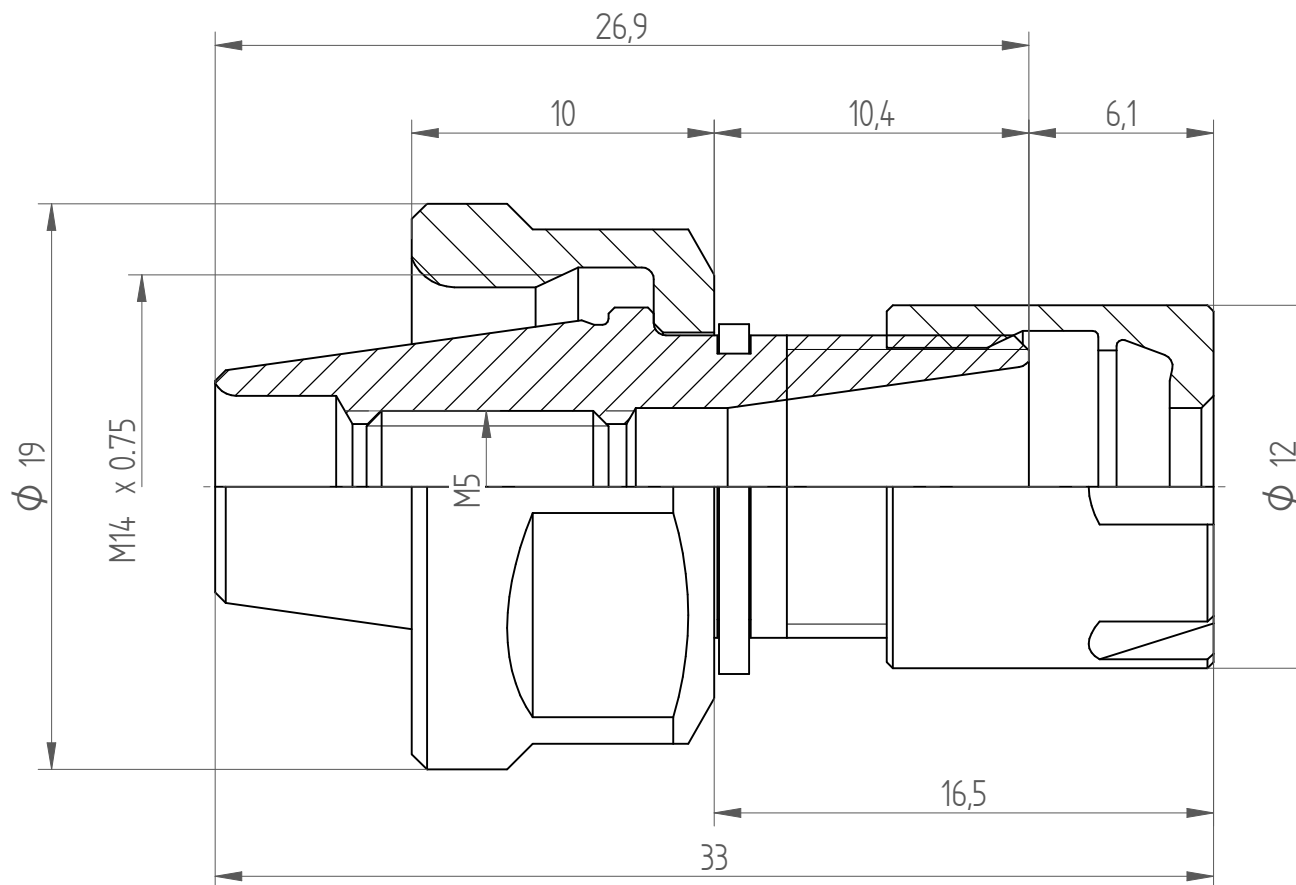

Swiss
Precision
Tools

REGO-FIX®

REGO-FIX AG
Obermattweg 60
4456 Tenniken / Switzerland

Phone +41 61 976 14 66
Fax +41 61 976 14 14
www.rego-fix.com

This is a non-controlled copy. All information given herein is subject to change without notice

The information given herein has been carefully checked and is believed to be correct. REGO-FIX, however, assumes no responsibility or liability for any errors, inaccuracies or omissions that may appear in this drawing

This document is subject to copyright laws. No part of this document may be reproduced or transmitted in any form or any means, electronic or mechanic, for any purpose, without the express written permission of REGO-FIX

Type : ADP_ER11_ER8M
Part No. : 716211080
Date : 16.02.2015
Scale : 4:1